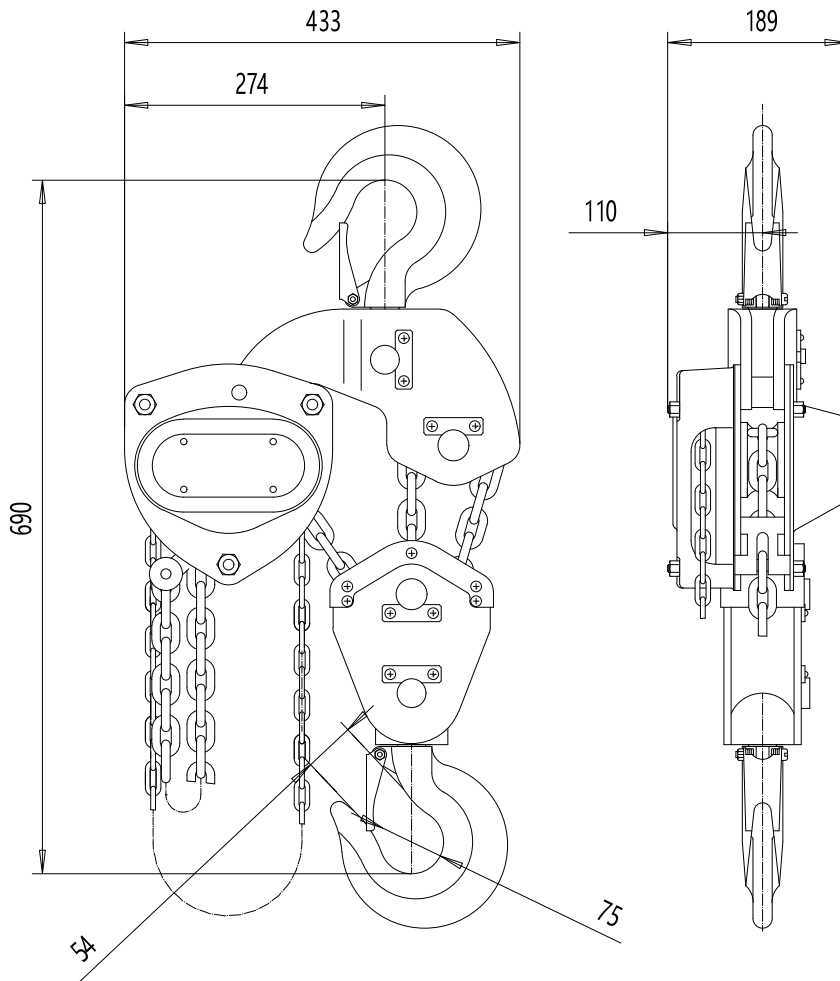

Rev	Vysvětlení	Datum	Revidoval(a)	Num	M-f
-----	------------	-------	--------------	-----	-----

RUČNÍ ŘETĚZOVÝ KLADKOSTROJ
MHS-ZFC-075

TECHNICKÁ DATA

NOSNOST	: 7500 kg	POČEN NOSNÝCH PRŮŘEZŮ LANA	: 3
VÝŠKA ZDVIHU	: 3 m	HMOTNOST KOČKY	: 62 kg
		DÉLKA POHONNÉHO ŘETĚZU	: 2.5 m

Poz	Ks	Popis	Specifikace
-----	----	-------	-------------

Identická kopie	sgbbbo/Slovakia	Změna	Schvál.	Ref. výkres	DAS / M@ngo
	Konstrukce				Vx proj
	2021.08.31	-			<p>Není v měřítku.</p>
	Datum	-			
	Stř.				Vydání
		sgbbbo-000295-1-MHS-ZFC-075-O			