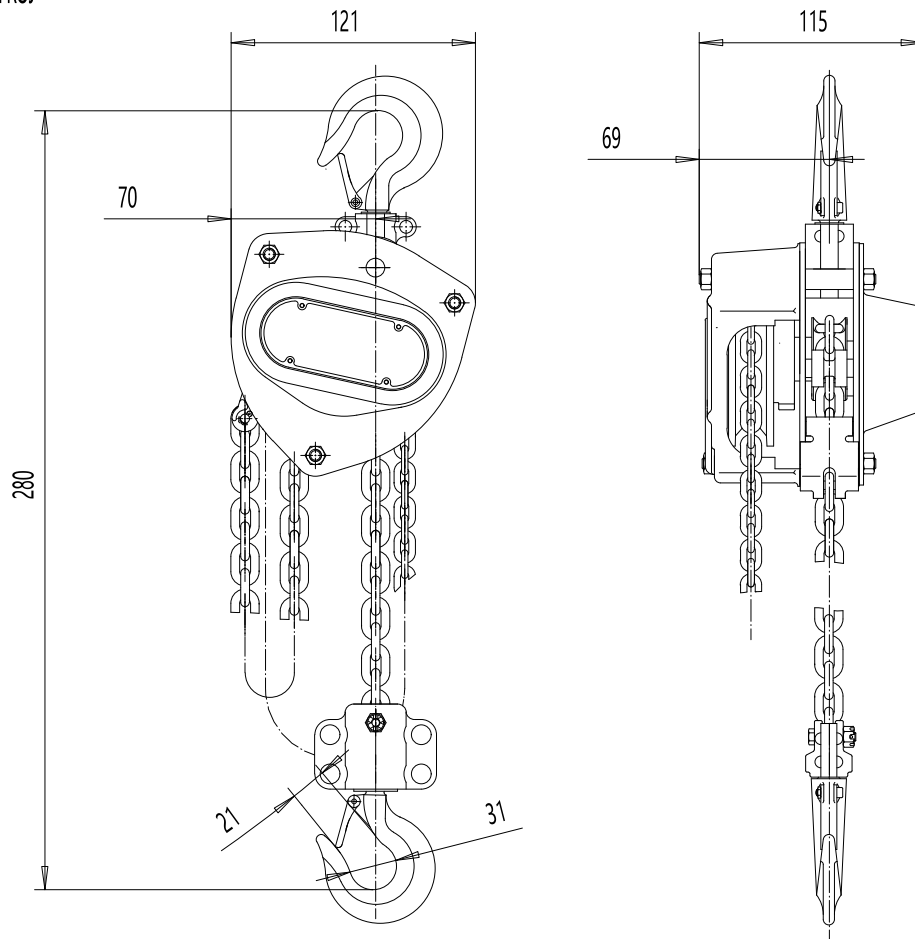

Rev	Vysvětlení	Datum	Revidoval(a)	Num	M-f
-----	------------	-------	--------------	-----	-----

RUČNÍ ŘETĚZOVÝ KLADKOSTROJ

MHS-ZFC-002

TECHNICKÁ DATA

NOSNOST : 250 kg
 VÝŠKA ZDVIHU : 3 m

POČEN NOSNÝCH PRŮŘEZŮ LANA : 1
 HMOTNOST KOČKY : 7 kg
 DÉLKA POHONNÉHO ŘETĚZU : 2.5 m

Poz	Ks	Popis	Specifikace
-----	----	-------	-------------

Identická kopie	sgbbbo/Slovakia	Změna	Schvál.	Ref. výkres	DAS / M@ngo
	Konstrukce				Vx proj
	2021.08.24	-			<p>Není v měřítku.</p>
	Datum	-			
Stř.					Vydání
		sgbbbo-000292-1-MHS-ZFC-002-O			